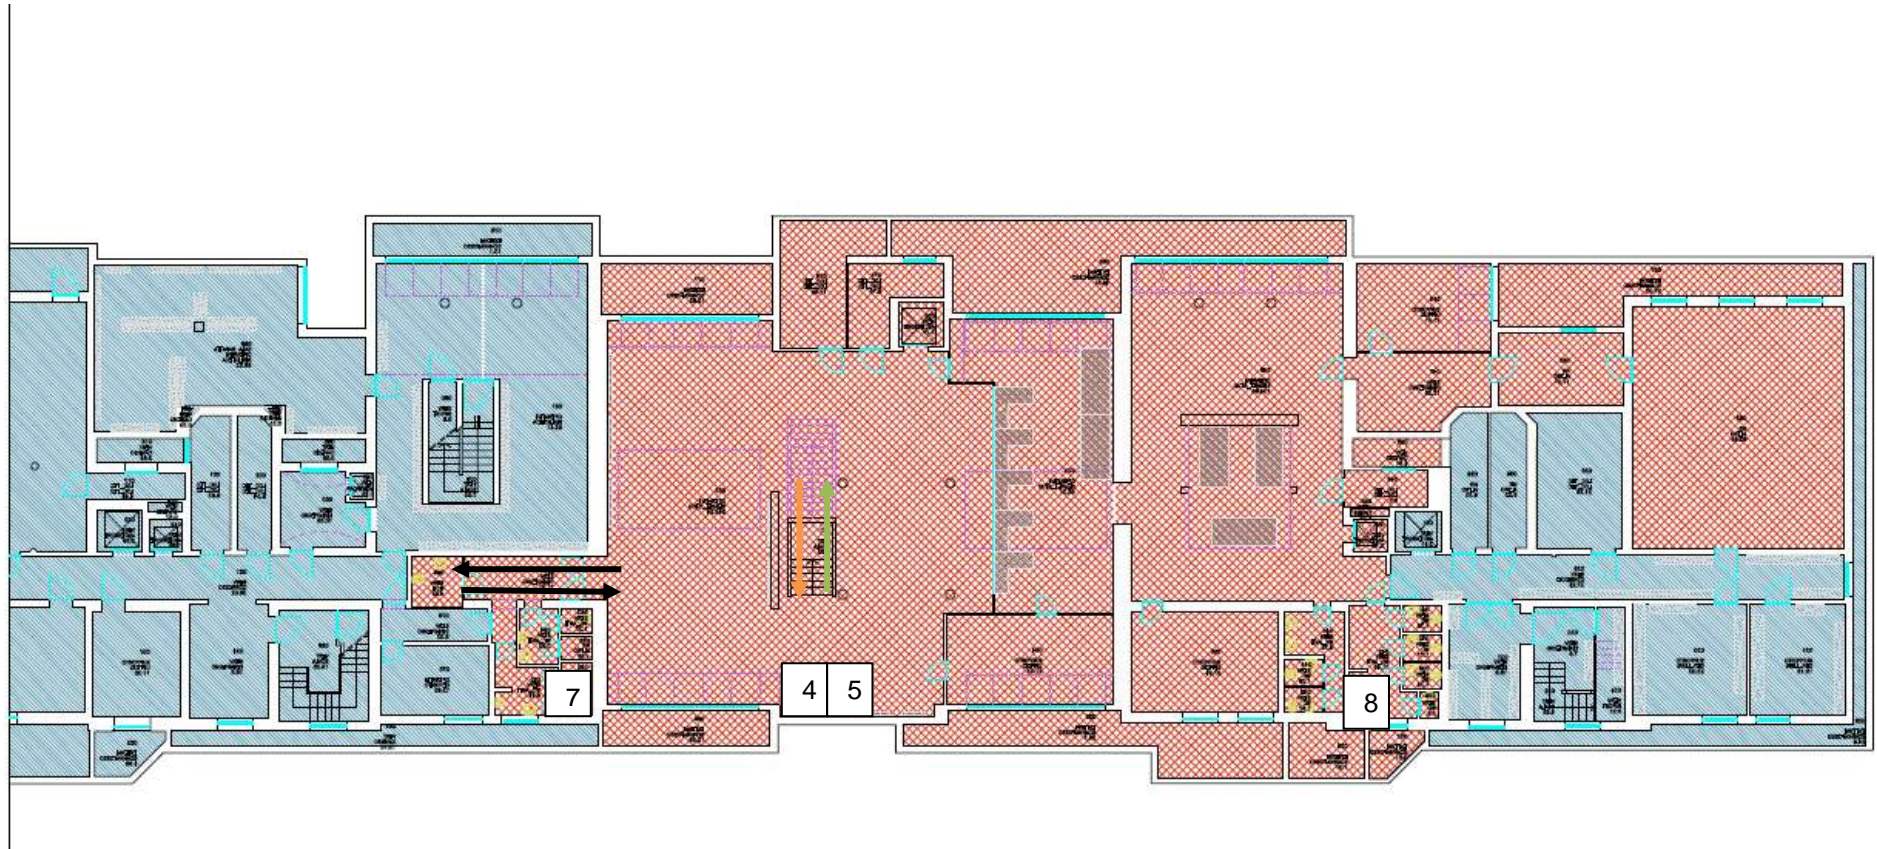

LEGENDA	
1	Ingresso Candidati sede concorsuale
2	Postazione verifica ammessi
3	Postazione registrazione
6	Locale accoglienza e isolamento
Percorso in ingresso candidati →	
Percorso in uscita candidati →	
Sede Via Belmeloro 10/12, 40126 Bologna (BO)	
Allegato I	
PLANIMETRIA AULA CONCORSUALE	
AULA ALMAWELCOME – PIANO TERRA	

LEGENDA	
4	Postazione Commissione
5	Postazione consegna elaborati
7	Bagni riservati ai Candidati
8	Bagni riservati alla Commissione
Percorso in ingresso candidati →	
Percorso in uscita candidati →	
Sede Via Belmeloro 10/12, 40126 Bologna (BO)	
Allegato I	
PLANIMETRIA AULA CONCORSUALE - AULA ALMAWELCOME - PIANO INTERRATO	