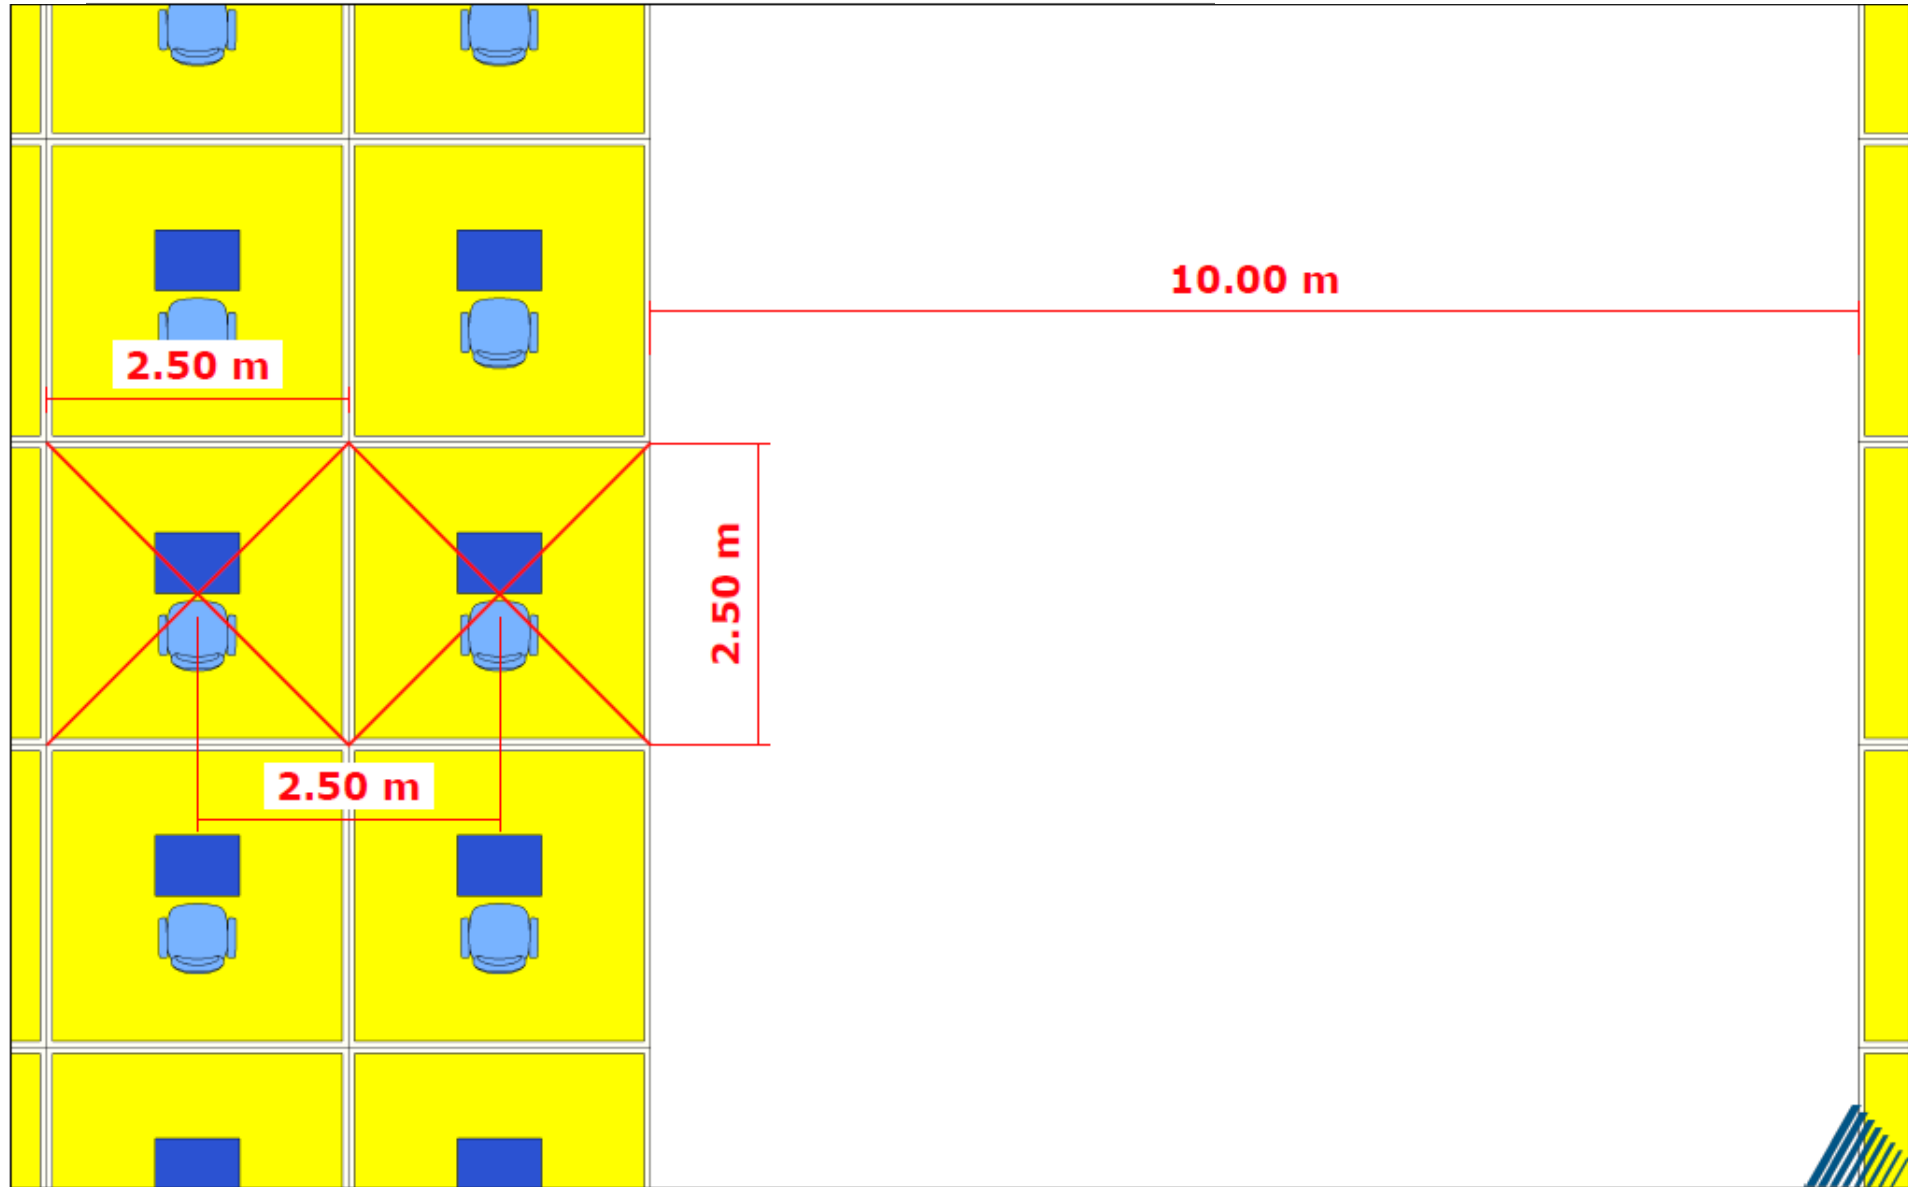

LEGENDA

PERCORSO DI INGRESSO CANDIDATI IN AULA 

PERCORSO DI USCITA CANDIDATI IN AULA 

Sede: Piazza Costituzione 4, 40128 Bologna (BO)

Allegato I
PLANIMETRIA AULA CONCURSALE
Padiglione 19 – PIANO TERRA

LEGENDA	
6 SETTORI	<ul style="list-style-type: none">• All'interno del Padiglione 19 sono stati allestiti n.6 settori da 80 posti, ogni settore ha un intervallo di spazio dall'altro settore di 10 metri.• All'interno di ogni settore sono presenti 4 file (contrassegnate da lettera), in ogni fila sono presenti circa 20 postazioni contrassegnate da numeri.• Tra una postazione e l'altra, in tutte le direzioni, viene rispettata una distanza minima di 2,5 metri (come da immagine n.2).
Capienza Padiglione:	486 postazioni
Sede: Piazza Costituzione 4, 40128 Bologna (BO)	
Allegato I PLANIMETRIA AULA CONCURSALE Padiglione 19 – PIANO TERRA	