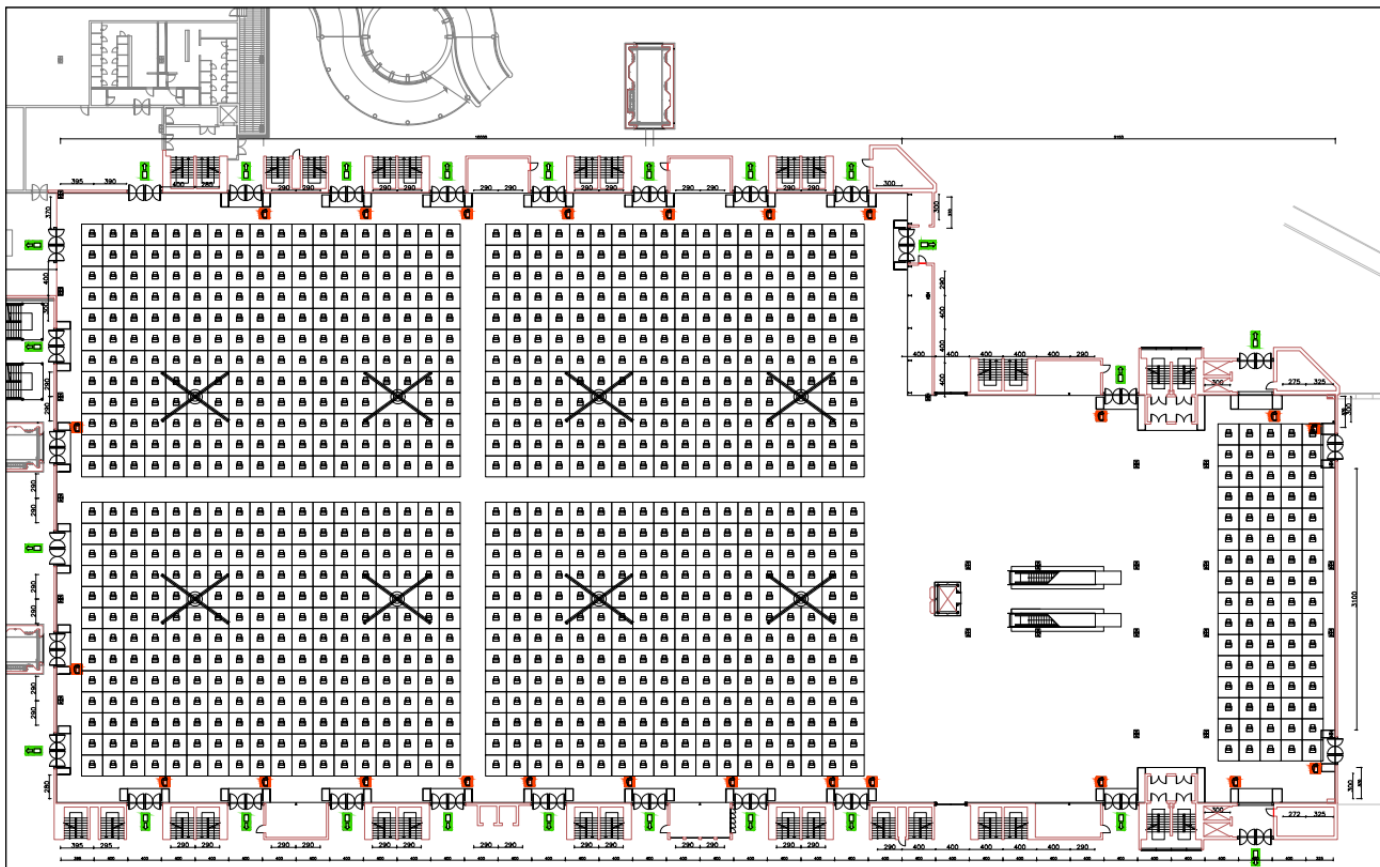

ALMA MATER STUDIORUM
UNIVERSITÀ DI BOLOGNA

LEGENDA

5 SETTORI	<ul style="list-style-type: none">• All'interno del Padiglione 16 sono stati allestiti n.5 settori, ogni settore è composto da n.216 postazioni.• Il settore più piccolo è composto da 80 postazioni.• Ogni settore ha un intervallo di spazio dall'altro settore di almeno 3,40 metri.• Tra una postazione e l'altra, in tutte le direzioni, viene rispettata una distanza minima di 2,25 metri.
Capienza padiglione	944
Sede: Piazza Costituzione 4, 40128 Bologna (BO)	
Allegato II: PLANIMETRIA AULA CONCORSALE - Padiglione 16 – PIANO TERRA	

LEGENDA

5 SETTORI	<ul style="list-style-type: none">• All'interno del Padiglione 16 sono stati allestiti n.5 settori, ogni settore è composto da n.216 postazioni.• Il settore più piccolo è composto da 80 postazioni.• Ogni settore ha un intervallo di spazio dall'altro settore di almeno 3,40 metri.• Tra una postazione e l'altra, in tutte le direzioni, viene rispettata una distanza minima di 2,25 metri.
Capienza padiglione	944
Sede: Piazza Costituzione 4, 40128 Bologna (BO)	
Allegato II: PLANIMETRIA AULA CONCORSALE - Padiglione 18 – PIANO PRIMO	