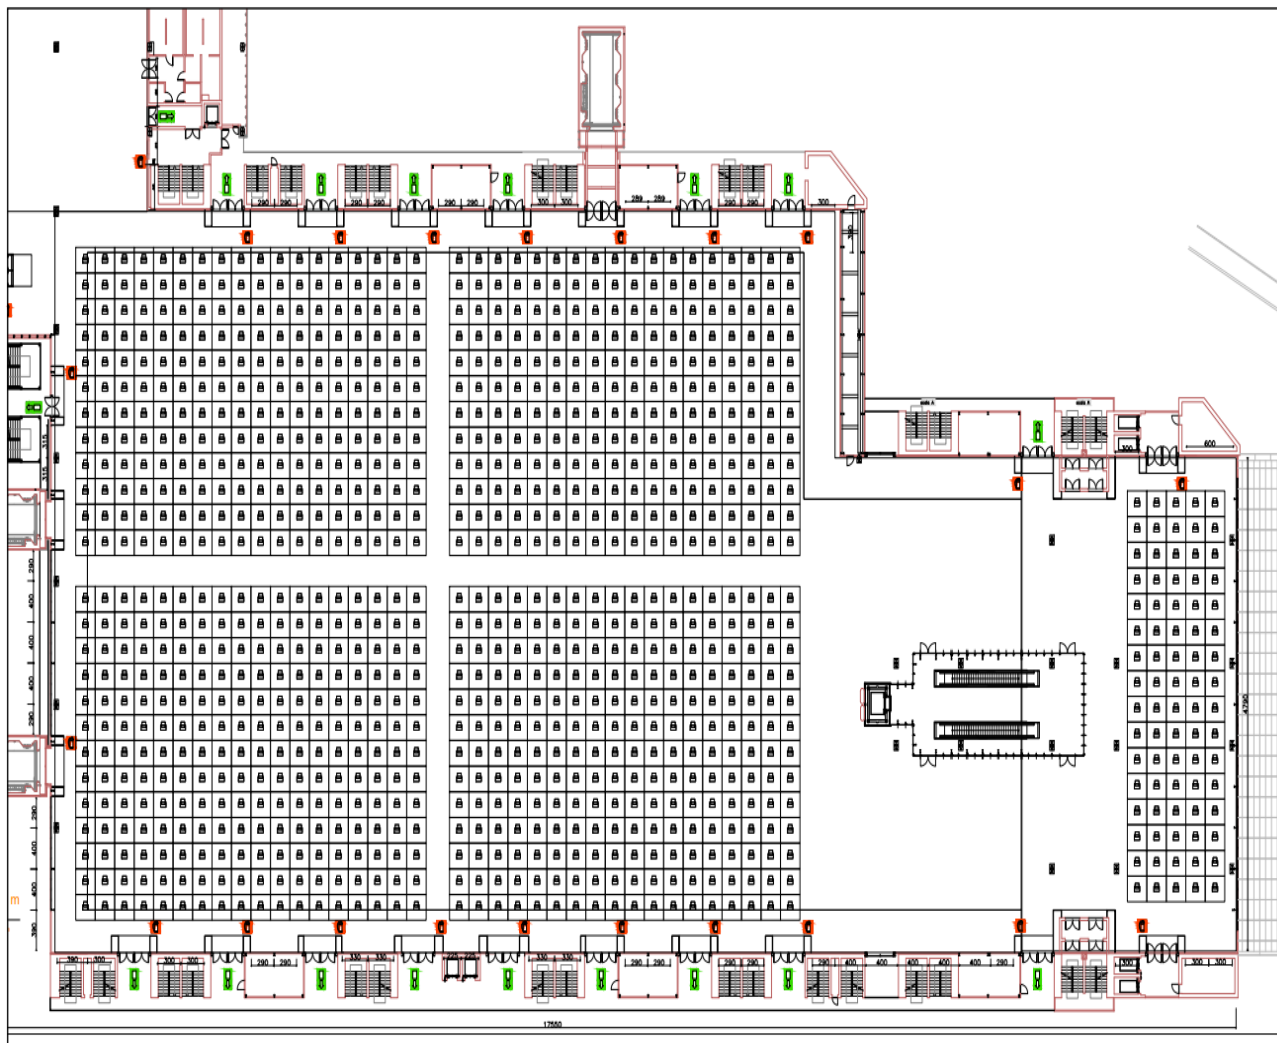

ALMA MATER STUDIORUM
UNIVERSITÀ DI BOLOGNA

LEGENDA

5 SETTORI	<ul style="list-style-type: none">• All'interno del Padiglione 16 sono stati allestiti n.5 settori, ogni settore è composto da n.216 postazioni.• Il settore più piccolo è composto da 80 postazioni.• Ogni settore ha un intervallo di spazio dall'altro settore di almeno 3,40 metri.• Tra una postazione e l'altra, in tutte le direzioni, viene rispettata una distanza minima di 2,25 metri.
Capienza padiglione	944
Sede: Piazza Costituzione 4, 40128 Bologna (BO)	
Allegato II: PLANIMETRIA AULA CONCORSALE - Padiglione 16 – PIANO TERRA	

LEGENDA

5 SETTORI	<ul style="list-style-type: none">• All'interno del Padiglione 16 sono stati allestiti n.5 settori, ogni settore è composto da n.216 postazioni.• Il settore più piccolo è composto da 80 postazioni.• Ogni settore ha un intervallo di spazio dall'altro settore di almeno 3,40 metri.• Tra una postazione e l'altra, in tutte le direzioni, viene rispettata una distanza minima di 2,25 metri.
Capienza padiglione	944
Sede: Piazza Costituzione 4, 40128 Bologna (BO)	
Allegato II: PLANIMETRIA AULA CONCORSALE - Padiglione 18 – PIANO PRIMO	