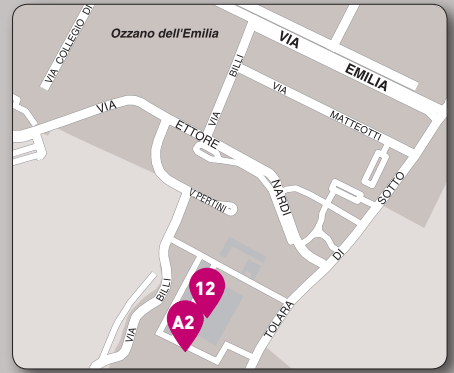

SCUOLE | SCHOOLS

	SERVIZI PER LA DIDATTICA TEACHING SERVICES	SEGRETERIE STUDENTS ADMINISTRATION OFFICES
AGRARIA | AGRICULTURE	12	A1
E MEDICINA VETERINARIA | AND VETERINARY MEDICINE	12	A2
ECONOMIA, MANAGEMENT E STATISTICA ECONOMICS, MANAGEMENT, AND STATISTICS	13	B
FARMACIA, BIOTECNOLOGIE E SCIENZE MOTORIE PHARMACY, BIOTECHNOLOGY AND SPORT SCIENCE	14	C
GIURISPRUDENZA | LAW	15	D
INGEGNERIA E ARCHITETTURA ENGINEERING AND ARCHITECTURE	16	E
LETTERE E BENI CULTURALI ARTS, HUMANITIES, AND CULTURAL HERITAGE	17	F
LINGUE E LETTERATURE, TRADUZIONE E INTERPRETAZIONE FOREIGN LANGUAGES AND LITERATURES, INTERPRETING AND TRANSLATION	18	G
MEDICINA E CHIRURGIA | MEDICINE	19	H
PSICOLOGIA E SCIENZE DELLA FORMAZIONE PSYCHOLOGY AND EDUCATION	21	L
SCIENZE | SCIENCE	22	M
SCIENZE POLITICHE | POLITICAL SCIENCES	23	N

- UFFICIO SCUOLE DI SPECIALIZZAZIONE MEDICHE | MEDICAL SPECIALISATION SCHOOLS OFFICE 24
- UFFICIO SCUOLE DI SPECIALIZZAZIONE NON MEDICHE E FORMAZIONE INSEGNANTI
  NON-MEDICAL SPECIALISATION SCHOOLS AND TEACHER TRAINING OFFICE 25
- SETTORE DOTTORATO DI RICERCA | RESEARCH DOCTORATES UNIT 26
- UFFICIO MASTER | MASTER OFFICE 27

ALMA MATER STUDIORUM
UNIVERSITÀ DI BOLOGNA

University in
your pocket

Bologna

unibo.it/en

unibo.it