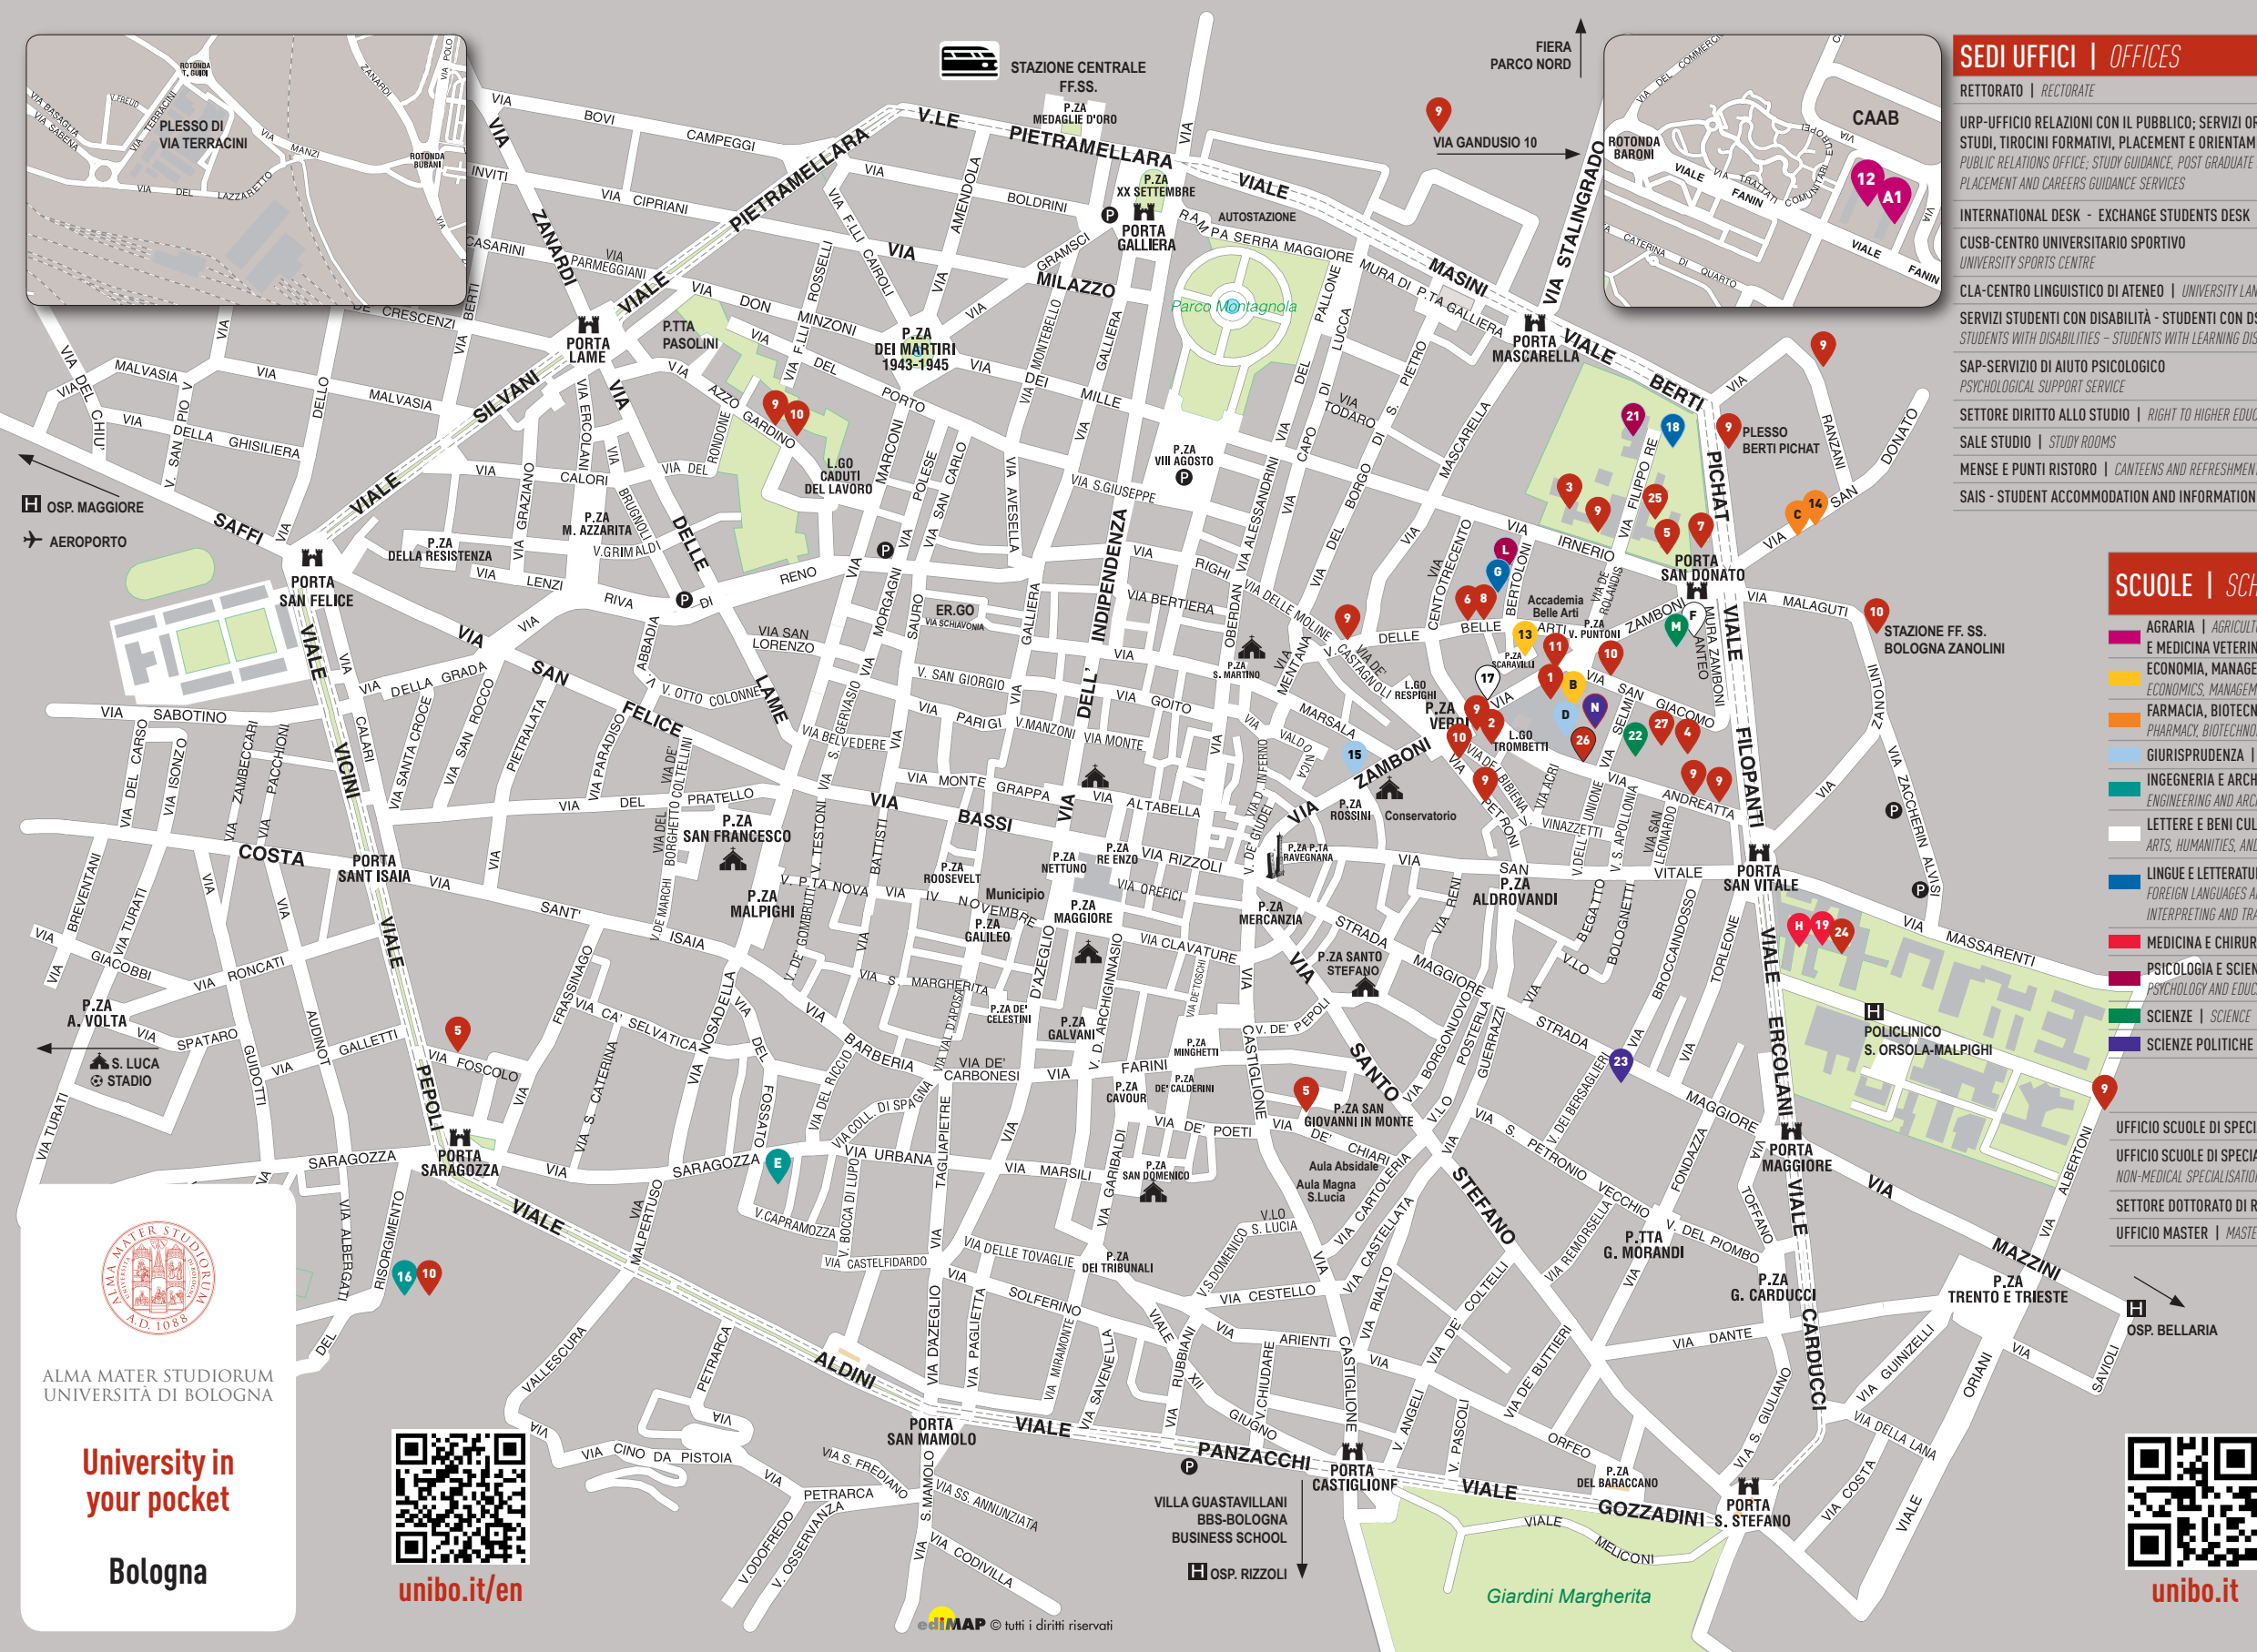

SCUOLE | SCHOOLS

	SERVIZI PER LA DIDATTICA TEACHING SERVICES	SEGRETERIE STUDENTS ADMINISTRATION OFFICES
AGRARIA | AGRICULTURE	12	A1
E MEDICINA VETERINARIA | AND VETERINARY MEDICINE	12	A2
ECONOMIA, MANAGEMENT E STATISTICA ECONOMICS, MANAGEMENT, AND STATISTICS	13	B
FARMACIA, BIOTECNOLOGIE E SCIENZE MOTORIE PHARMACY, BIOTECHNOLOGY AND SPORT SCIENCE	14	C
GIURISPRUDENZA | LAW	15	D
INGEGNERIA E ARCHITETTURA ENGINEERING AND ARCHITECTURE	16	E
LETTERE E BENI CULTURALI ARTS, HUMANITIES, AND CULTURAL HERITAGE	17	F
LINGUE E LETTERATURE, TRADUZIONE E INTERPRETAZIONE FOREIGN LANGUAGES AND LITERATURES, INTERPRETING AND TRANSLATION	18	G
MEDICINA E CHIRURGIA | MEDICINE	19	H
PSICOLOGIA E SCIENZE DELLA FORMAZIONE PSYCHOLOGY AND EDUCATION	21	L
SCIENZE | SCIENCE	22	M
SCIENZE POLITICHE | POLITICAL SCIENCES	23	N

- UFFICIO SCUOLE DI SPECIALIZZAZIONE MEDICHE | MEDICAL SPECIALISATION SCHOOLS OFFICE 24
- UFFICIO SCUOLE DI SPECIALIZZAZIONE NON MEDICHE E FORMAZIONE INSEGNANTI
  NON-MEDICAL SPECIALISATION SCHOOLS AND TEACHER TRAINING OFFICE 25
- SETTORE DOTTORATO DI RICERCA | RESEARCH DOCTORATES UNIT 26
- UFFICIO MASTER | MASTER OFFICE 27

ALMA MATER STUDIORUM
UNIVERSITÀ DI BOLOGNA

University in
your pocket

Bologna

unibo.it/en

unibo.it